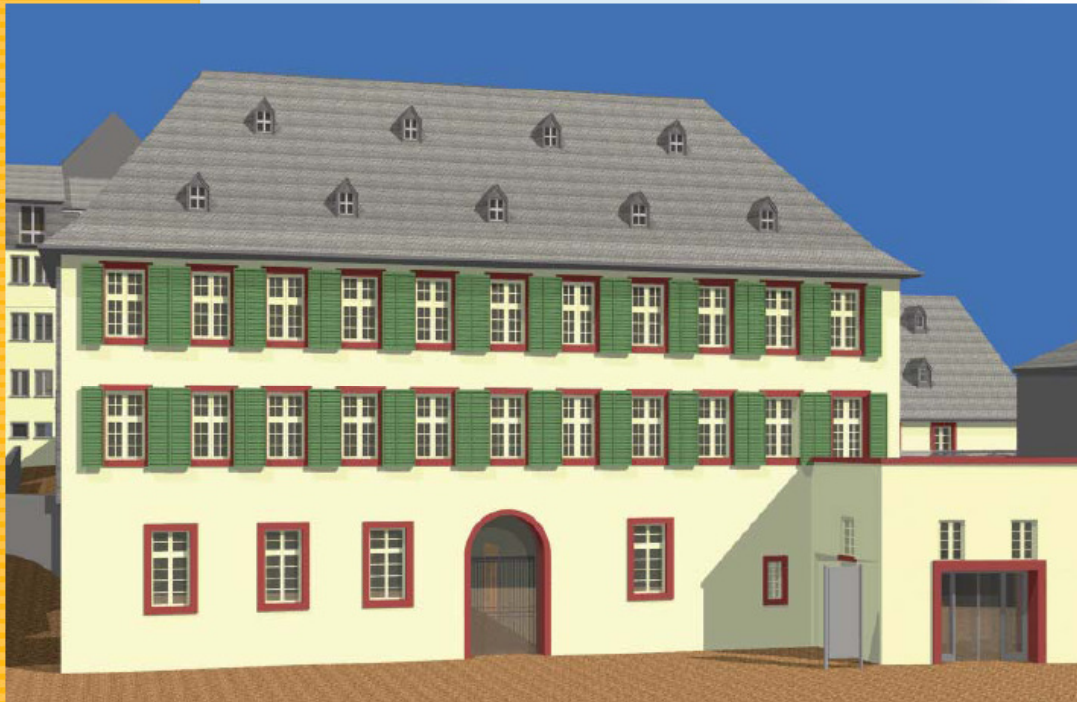

Rheinsteig-Jugendherberge Jugendgästehaus Kaub/Mittelrhein

- 140 Betten. Alle Zimmer mit Dusche/WC.
- Attraktives Foyer mit Rezeption, Café-Bar und Bistro.
- Freundliche Aufenthalts- und Seminarräume.

Herzlich willkommen!

**Familien, Schulklassen, Seminare und Workshops,
Vereine, Wanderer, Biker und Radfahrer**

Bauherr:

Die Jugendherbergen.de
in Rheinland-Pfalz und im Saarland

Deutschlands moderne Gästehäuser

mit finanzieller Unterstützung: